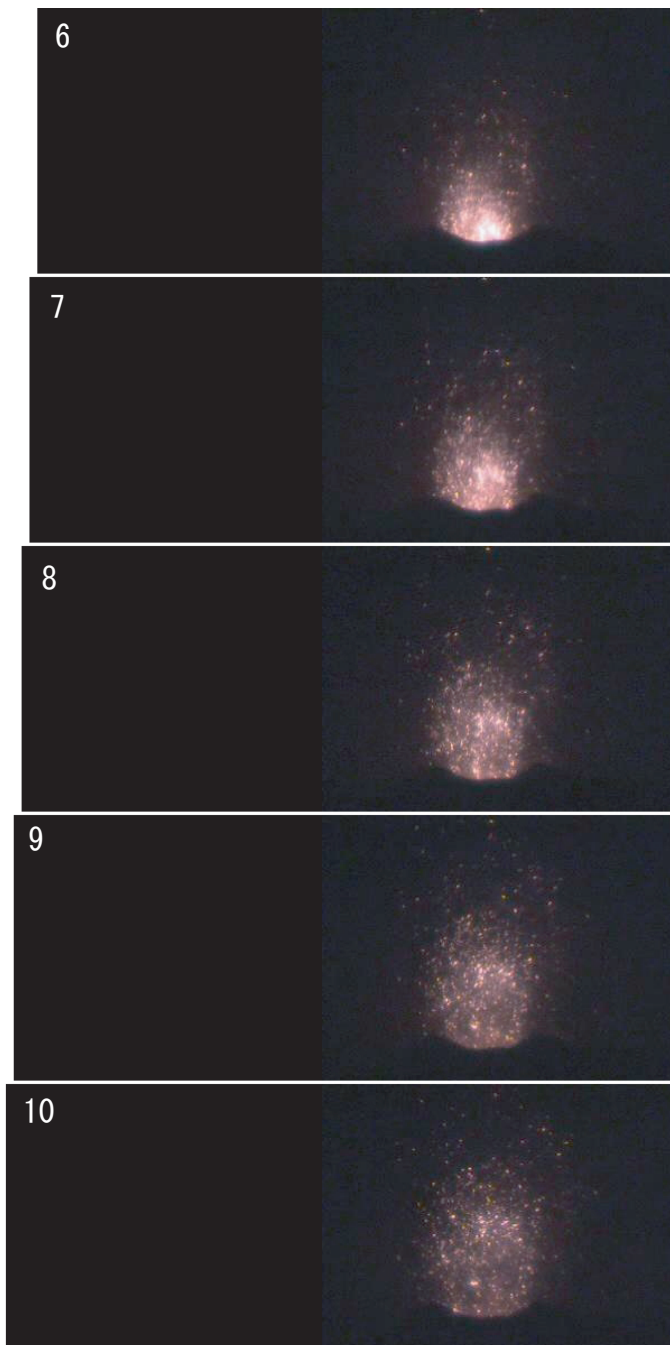

🔥 エトナの噴火 🔥

枠に沿って切り抜いて並べてみてね。パラパラ漫画になるよ。

産業技術総合研究所 地質情報研究部門

撮影：松島 喜雄、企画・製作：竹内 晋吾、並木 敦子